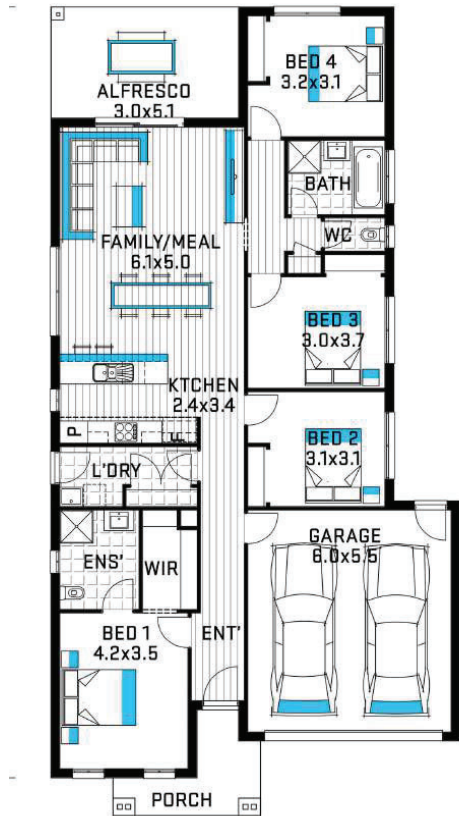

# HAWK

2212A

**11.07 m** Exterior Width    **20.80 m** Exterior Length    **22.10** Squares    **205.00 m<sup>2</sup>** Total House Area

**12.50 m** Block Width    **28.00 m** Block Depth